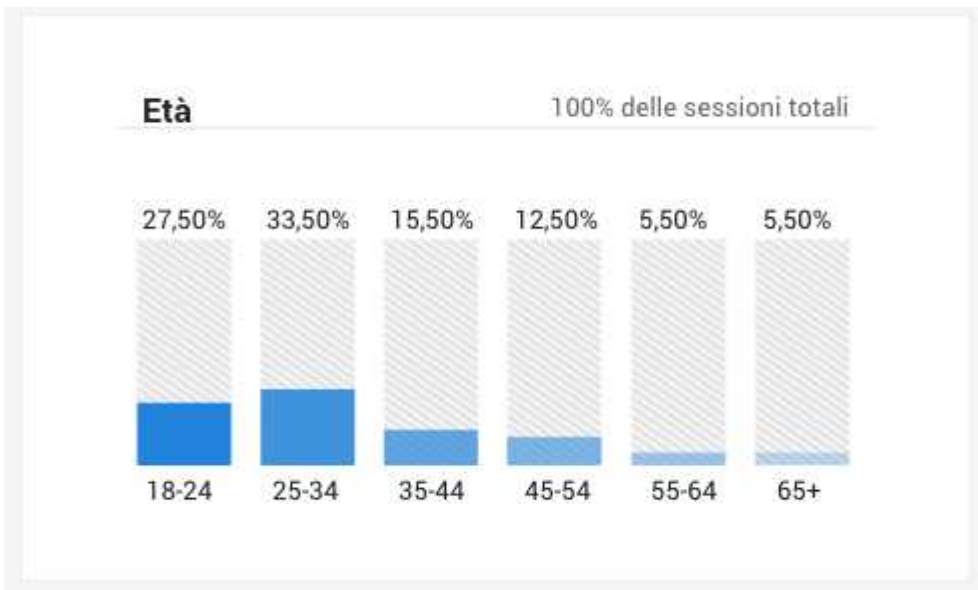

Su 18.901 visualizzazioni del sito il 47% è stato fatto da cellulare, il 47% da computer e il 4,5% da tablet. Questo è un dato importante.

Categoria dispositivo	Acquisizione			Comportamento			Conversioni		
	Sessioni	% nuove sessioni	Nuovi utenti	Frequenza di rimbalzo	Pagine/sessione	Durata sessione media	Tasso di conversione all'obiettivo	Completamenti obiettivo	Valore obiettivo
	18.901 % del totale: 100,00% (18.901)	65,30% Media per vista: 65,21% (0,15%)	12.343 % del totale: 100,15% (12.325)	1,32% Media per vista: 1,32% (0,00%)	11,74 Media per vista: 11,74 (0,00%)	00:03:47 Media per vista: 00:03:47 (0,00%)	0,00% Media per vista: 0,00% (0,00%)	0 % del totale: 0,00% (0)	0,00 US$ % del totale: 0,00% (0,00 US$)
1. mobile	9.065 (47,96%)	67,44%	6.113 (49,53%)	2,32%	7,38	00:02:10	0,00%	0 (0,00%)	0,00 US$ (0,00%)
2. desktop	8.986 (47,54%)	62,07%	5.578 (45,19%)	0,23%	16,21	00:05:28	0,00%	0 (0,00%)	0,00 US$ (0,00%)
3. tablet	850 (4,50%)	76,71%	652 (5,28%)	2,24%	11,02	00:03:22	0,00%	0 (0,00%)	0,00 US$ (0,00%)

Mostra righe: 10 Vai a: 1 1 - 3 di 3

Questo rapporto è stato creato il giorno 29/05/17 alle 09:38:20 - [Aggiorna rapporto](#)

Infine altri due dati, non "certi" ma solo indicativi, basati sui cookie dei singoli browser. E' ancora una funzione beta di Google Analytics per segmentare il pubblico in base all'interesse.

L'età e il sesso dei visitatori del sito.