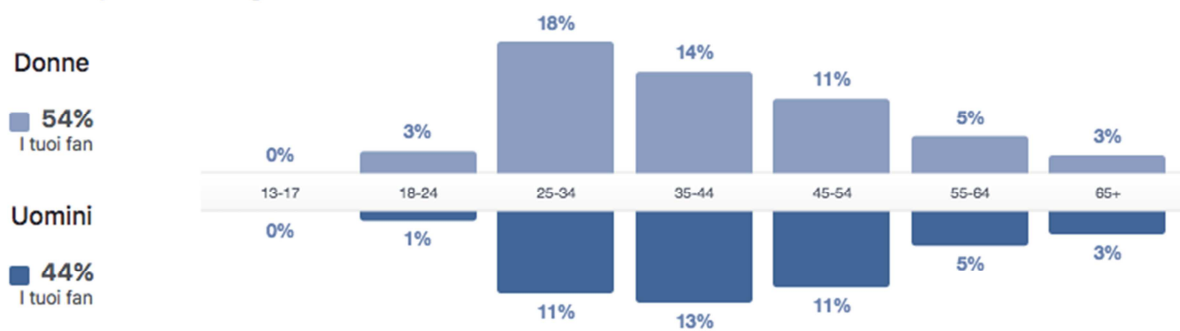

Mostra righe: 10 Vai a: 1 1 - 3 di 3

Questo rapporto è stato creato il giorno 29/05/17 alle 09:38:20 - [Aggiorna rapporto](#)

Infine altri due dati, non "certi" ma solo indicativi, basati sui cookie dei singoli browser. E' ancora una funzione beta di Google Analytics per segmentare il pubblico in base all'interesse.

L'età e il sesso dei visitatori del sito.

SOCIAL MEDIA

Il presente report è aggiornato al 29/5/17 ore 11.20.

FACEBOOK

La pagina Facebook di Studi Aperti conta 1.184 fan

Le persone a cui piace la tua Pagina